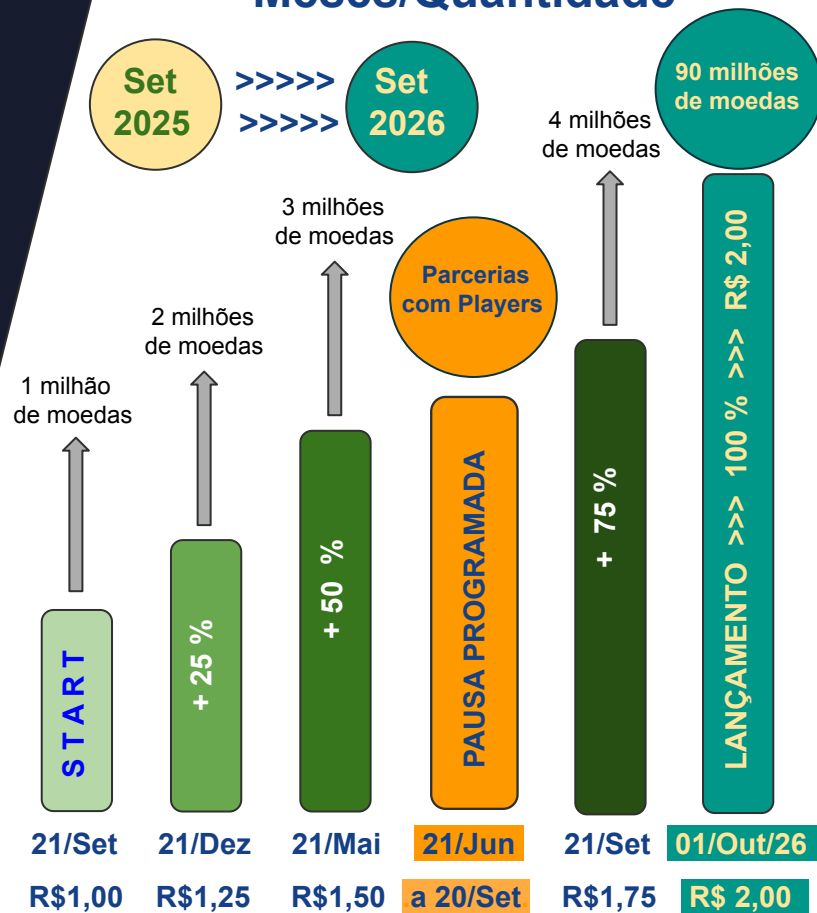

RODADA PRIVADA DE NEGÓCIOS

1 A Rodada Privada da iTravel Coin será dividida em 6 etapas durante 12 meses.

2 Em cada etapa, a partir de 21/Set/2025, serão feitas alocações estratégicas B2B.

3 Sempre que os lotes se esgotarem, a alocação da etapa será encerrada.

Teremos uma pausa estratégica programada entre 21/06 e 20/09/2026. Este período será de preparação da nova etapa e integração técnica e sistêmica com os players do ecossistema.

Escala de valor B2B Meses/Quantidade